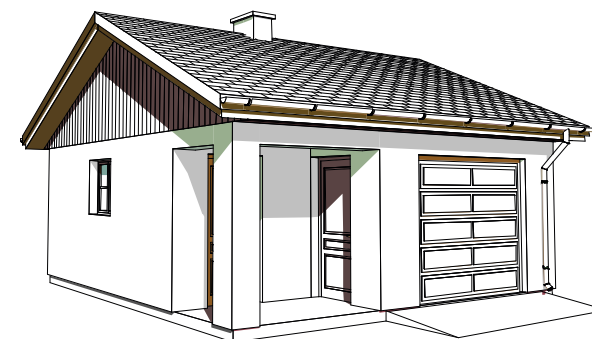

elewacja frontowa :

elewacja boczna :

elewacja boczna :

Przedstawiony rysunek jest chroniony prawem autorskim firmy MG PROJEKT  
03-112 Warszawa ul.Uczniowska 14 tel.022-676-66-83 0-600-392-884

rzut przyziemia :

powierzchnia netto 28,93 m<sup>2</sup>  
powierzchnia całkowita 41,4 m<sup>2</sup>  
wymiary zewnętrzne 6,2 x 6,68 m

budynek garażowo-gospodarczy **BG01**