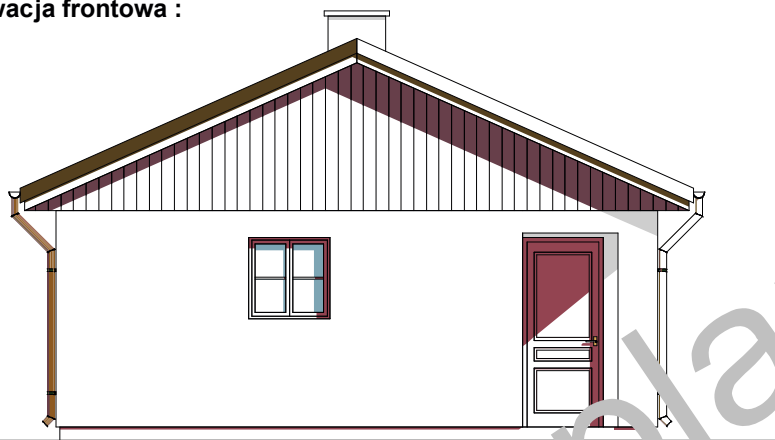

elewacja frontowa :

elewacja boczna :

elewacja boczna :

Przedstawiony rysunek jest chroniony prawem autorskim firmy MG PROJEKT  
03-112 Warszawa ul.Uczniowska 14 tel.022-676-66-83 0-600-392-884

rzut przyziemia :

powierzchnia netto 28,93 m<sup>2</sup>  
powierzchnia całkowita 41,4 m<sup>2</sup>  
wymiary zewnętrzne 6,2 x 6,68 m

budynek garażowo-gospodarczy **BG01**