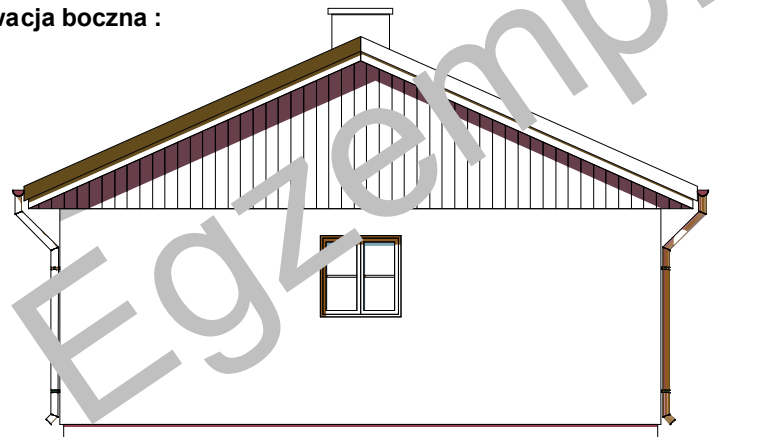

elewacja frontowa :

elewacja boczna :

elewacja boczna :

Przedstawiony rysunek jest chroniony prawem autorskim firmy MG PROJEKT  
03-112 Warszawa ul.Uczniowska 14 tel.022-676-66-83 0-600-392-884

rzut przyziemia :

powierzchnia netto 28,93 m<sup>2</sup>  
powierzchnia całkowita 41,4 m<sup>2</sup>  
wymiary zewnętrzne 6,2 x 6,68 m

budynek garażowo-gospodarczy **BG01**