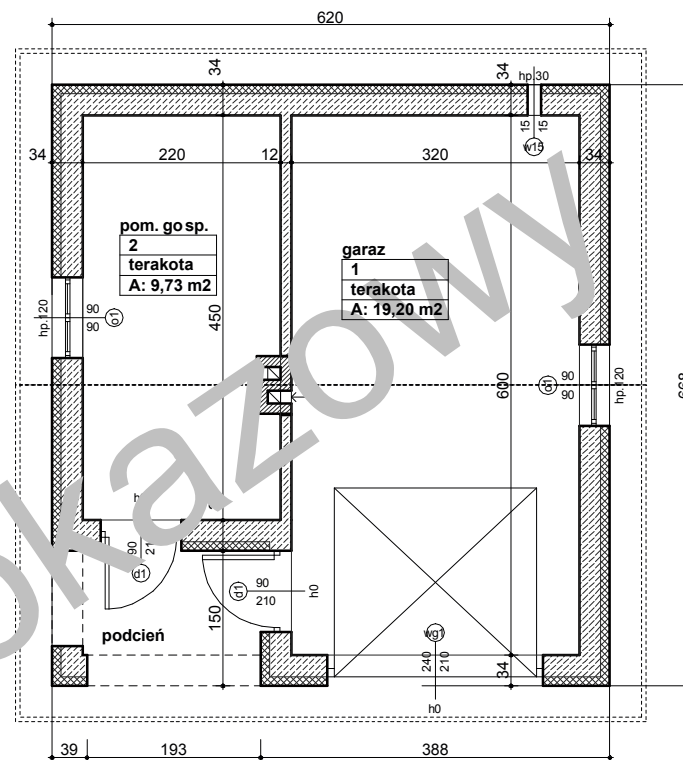

elewacja frontowa :

elewacja boczna :

elewacja boczna :

Przedstawiony rysunek jest chroniony prawem autorskim firmy MG PROJEKT  
03-112 Warszawa ul.Uczniowska 14 tel.022-676-66-83 0-600-392-884

rzut przyziemia :

powierzchnia netto 28,93 m<sup>2</sup>  
powierzchnia całkowita 41,4 m<sup>2</sup>  
wymiary zewnętrzne 6,2 x 6,68 m

budynek garażowo-gospodarczy **BG01**