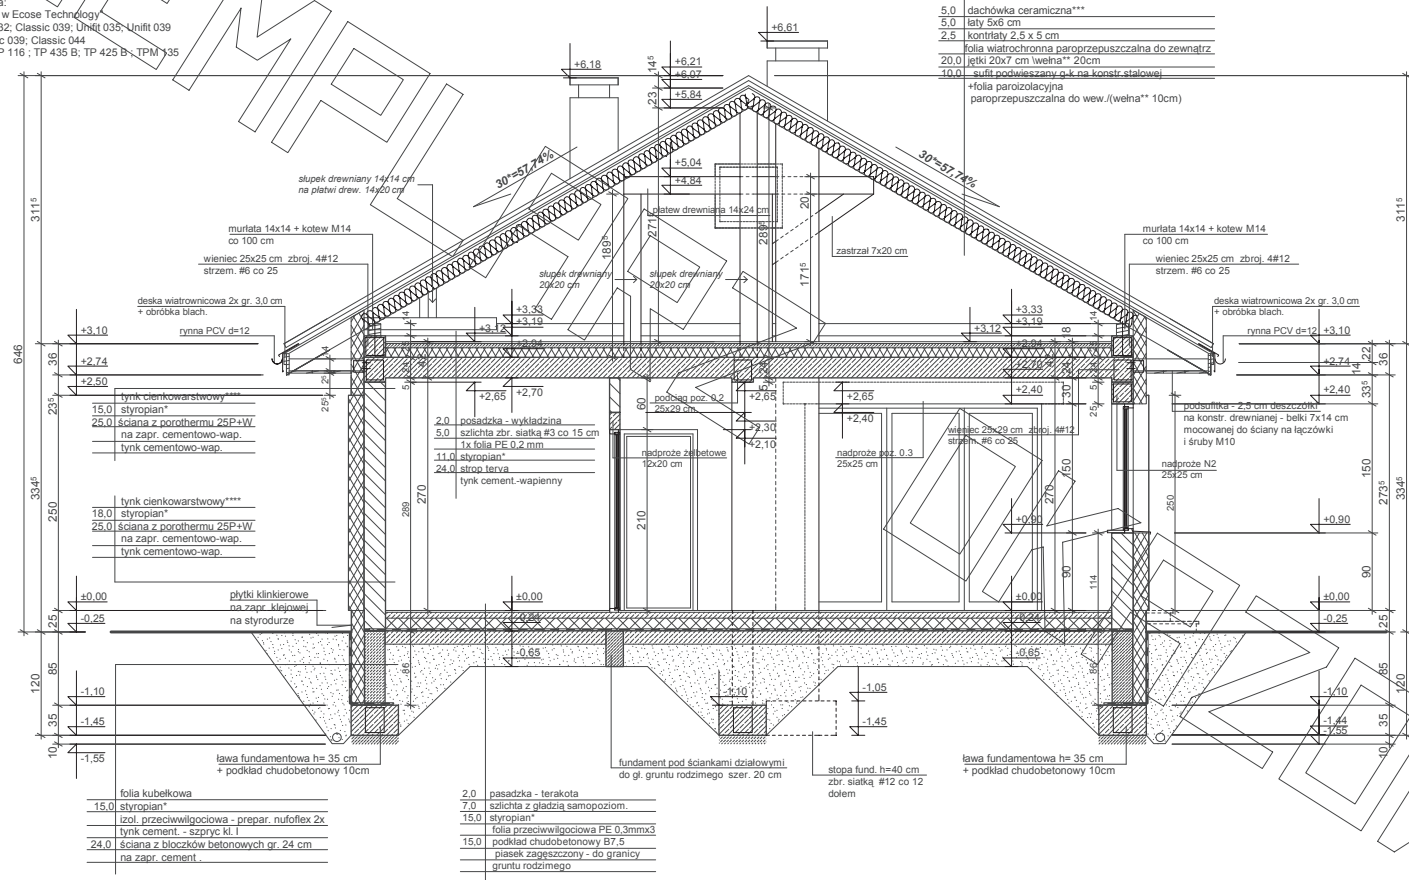

***** deska elewacyjna Cedral