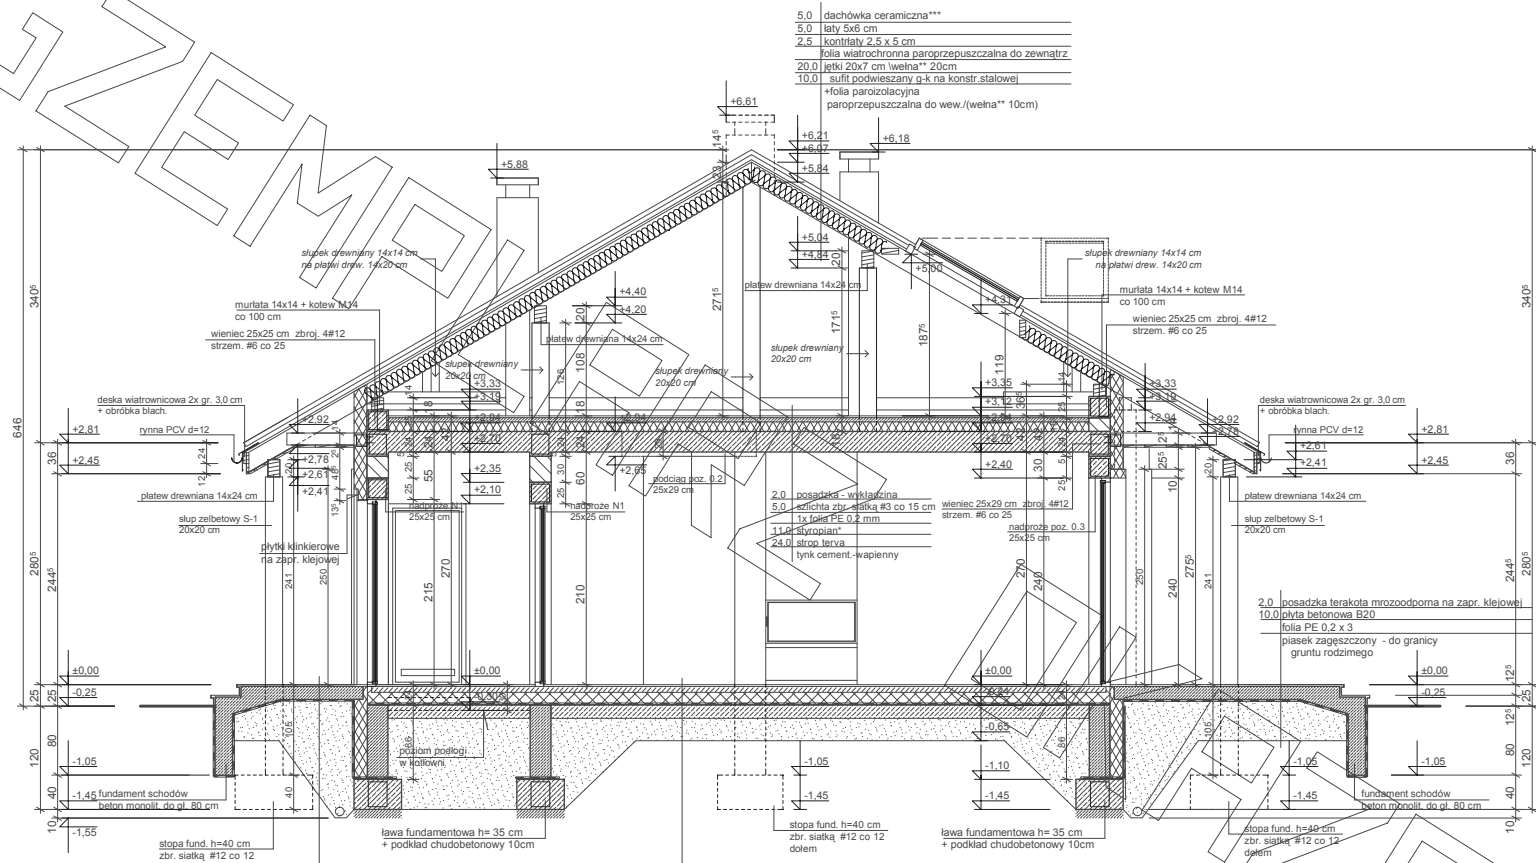

dla budynków o podwyższonej energooszczędności:
1. dach skłonny - Classic 032; Classic 039; Unifit 035; Unifit 039
2. strop drewniany - Classic 039; Classic 044
3. fasada wentylowana - TP 116; TP 435 B; TP 425 B; TPM 135

** proponowana wełna mineralna/szklana w zależności od miejsca zastosowania:
"Wełna Knauf Insulation w Ecosse Technology"

*** proponowane rodzaje pokrycia dachowego (w projekcie przyjęto obciążenie dachówką ceramiczną):
1. "Dachówka ceramiczna Creator"
2. "Dachówka cementowa Euronit"
3. Blacha-dachówka
4. Blacha płaska, łączona listwowo

**** kompletny system ociepleń Termo Organika
***** deska elewacyjna Cedral